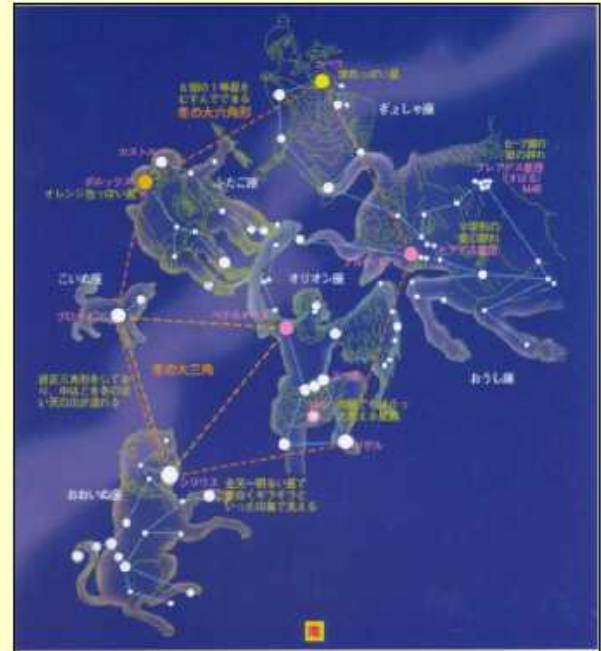

ギリシャの詩聖ホメロスは、最も美しく、最も丈高き獵夫(さつを)と讃えた。多くの女神は心を奪われ、オリオンはあこがれの的であった。

オリオンは海神ポセイドンとアマゾンの女王エルリアレーとの間に生まれ、海上を歩く能力を持っていた。キオス島の王・オイピニオンの娘メローペに恋心を抱き、悪い獅子を退治して毛皮を贈り結婚を申し込んだが、メローペは返事を引き延ばしてばかり。業を煮やして乱暴を始めようとしたところ、オイピニオンが酒を飲ませ盲目にして海上に棄てた。神託を得て、オリオンは鍛冶の神の住む小島から聞こえてくる鉄床(かなどこ)の音を頼りに足を運びようやく小島にたどり着いた。そこで工人の肩に乗せられ東へ東へと移り、日の神アポロンに会い開眼した。

えてください。そのうえ私の乗る白銀の月の馬車の通りみちから見える所において下さい。と懇願し、願い事は成就した・・・

オリオンを見つけるのは難しくない。図を参照して冬の三大三角形に目をとめられると良い。オリオンの視線はおうし座のプレアデス星団だが、ここにはメローペがいる。しかしオリオンより早く出て早く沈みオリオンにつかまるとは無い。

藤井旭 全天星座百科 冬の星座

10月～12月ボランティア状況

(敬称略)